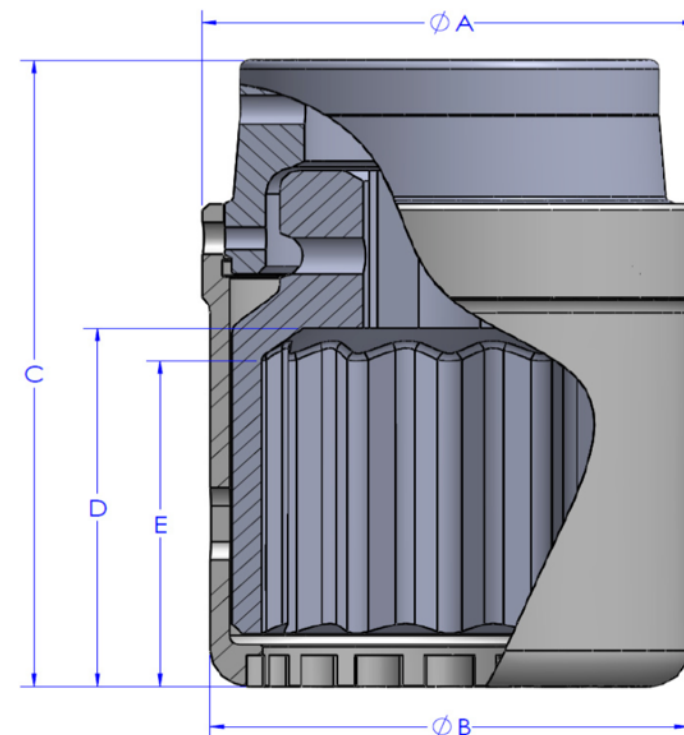

Artikelnummer	Bezeichnung	A	B	C	D	E
DZAM-108-206X	SmartDISK zWasher Antrieb, AV5 M39 60MM	105,2	88,9	132,7	63,5	56,8
DZAM-110-209X	SmartDISK zWasher Antrieb, AV5 M42 65MM	107,1	101,6	136,0	71,8	66,6
DZAM-112-212X	SmartDISK zWasher Antrieb, AV5 M45 70MM	107,1	107,1	135,3	70,3	64,8
DZAM-114-215X	SmartDISK zWasher Antrieb, AV5 M48 75MM	---	112,0	138,9	73,9	66,3
DZAM-200-302X	SmartDISK zWasher Antrieb, AV5 M52 80MM	---	121,0	146,1	81,2	71,6
DZAM-204-308X	SmartDISK zWasher Antrieb, AV5 M56 85MM	---	133,0	151,1	86,2	67,8
DZAM-208-314X	SmartDISK zWasher Antrieb, AV5 M64 95MM	---	144,0	164,7	99,8	82,3
DZAM-212-404X	SmartDISK zWasher Antrieb, AV5 M72 105MM	---	155,0	172,4	107,4	81,0
DZAM-300-410X	SmartDISK zWasher Antrieb, AV5 M80 115MM	---	166,0	183,6	118,6	97,3
DZAN-108-206X	SmartDISK zWasher Antrieb, AV8 M39 60MM	105,2	88,9	132,7	63,5	56,8
DZAN-110-209X	SmartDISK zWasher Antrieb, AV8 M42 65MM	107,1	101,6	136,0	71,8	66,6
DZAN-112-212X	SmartDISK zWasher Antrieb, AV8 M45 70MM	107,1	107,1	135,3	70,3	64,8
DZAN-114-215X	SmartDISK zWasher Antrieb, AV8 M48 75MM	---	112,0	138,9	73,9	66,3
DZAN-200-302X	SmartDISK zWasher Antrieb, AV8 M52 80MM	---	121,0	146,1	81,2	71,6
DZAN-204-308X	SmartDISK zWasher Antrieb, AV8 M56 85MM	---	133,0	153,0	87,4	69,1
DZAN-208-314X	SmartDISK zWasher Antrieb, AV8 M64 95MM	---	144,0	164,7	99,9	82,7
DZAN-212-404X	SmartDISK zWasher Antrieb, AV8 M72 105MM	---	155,0	171,3	106,6	80,1
DZAN-300-410X	SmartDISK zWasher Antrieb, AV8 M80 115MM	---	166,0	183,6	118,9	97,6
DZAP-108-206X	SmartDISK zWasher Antrieb, AV10 M39 60MM	105,2	88,9	132,7	63,5	56,8
DZAP-110-209X	SmartDISK zWasher Antrieb, AV10 M42 65MM	107,1	101,6	136,0	71,8	66,6
DZAP-112-212X	SmartDISK zWasher Antrieb, AV10 M45 70MM	---	107,1	135,3	70,3	64,8
DZAP-114-215X	SmartDISK zWasher Antrieb, AV10 M48 75MM	---	112,0	138,9	73,9	66,3
DZAP-200-302X	SmartDISK zWasher Antrieb, AV10 M52 80MM	---	121,0	146,1	81,2	71,6
DZAP-204-308X	SmartDISK zWasher Antrieb, AV10 M56 85MM	---	133,0	155,0	86,9	68,6
DZAP-208-314X	SmartDISK zWasher Antrieb, AV10 M64 95MM	---	144,0	169,8	101,6	84,3
DZAP-212-404X	SmartDISK zWasher Antrieb, AV10 M72	---	155,0	177,5	109,2	82,8
DZAP-300-410X	SmartDISK zWasher Antrieb, AV10 M80	---	166,0	188,7	120,5	99,1