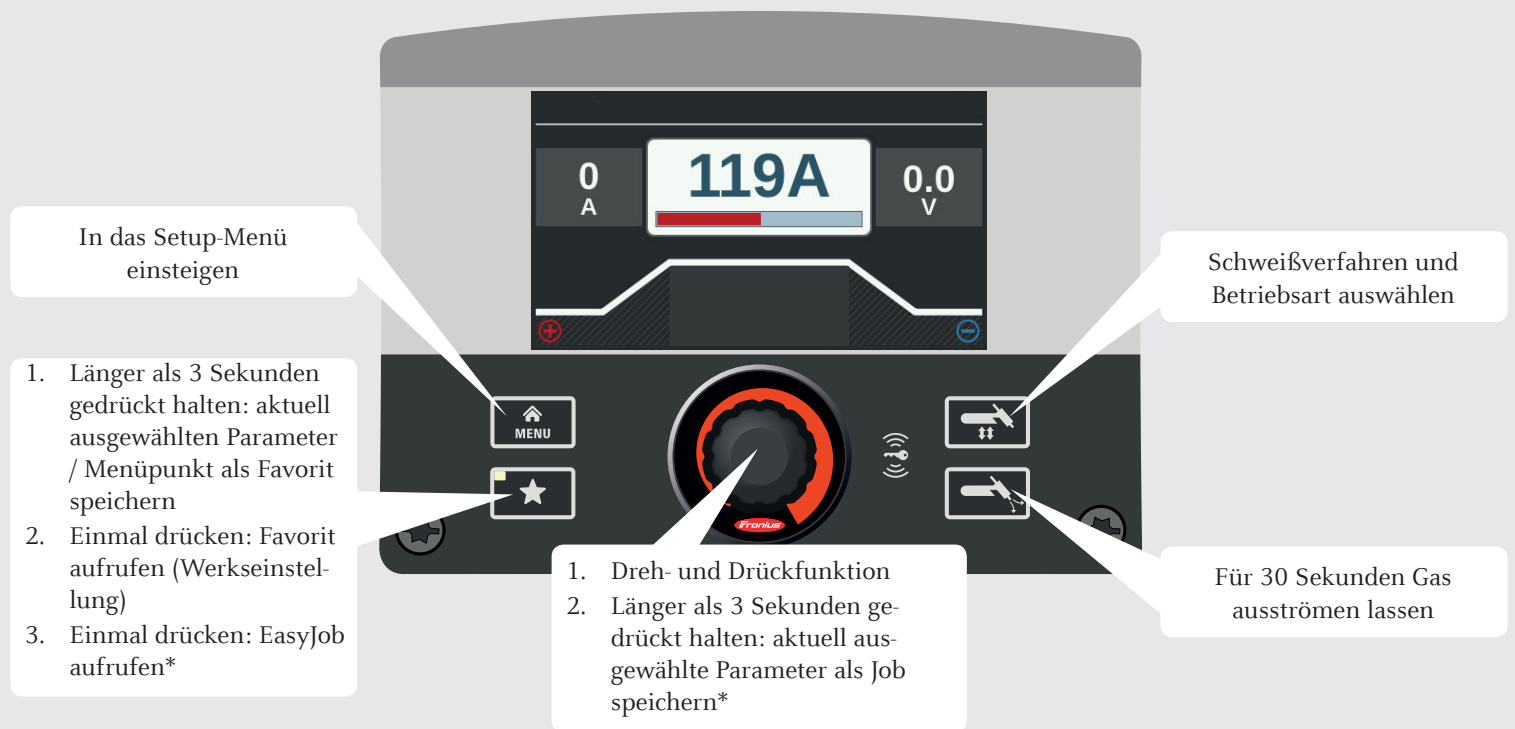

# MAGICWAVE 190, 230i / TRANSTIG 230i

Kurzanleitung

\* Voraussetzung: das Funktionspaket „Job“ ist freigeschaltet