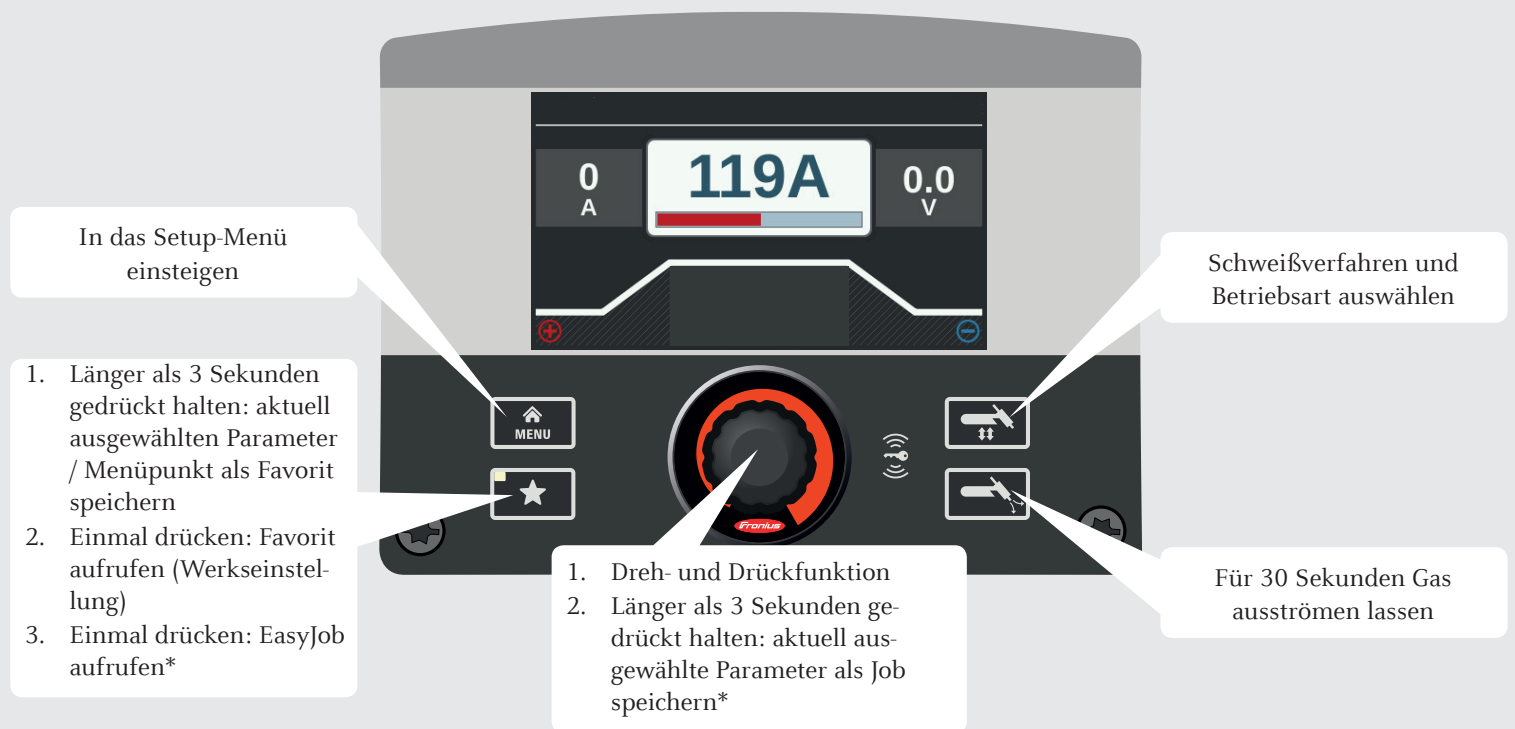

# MAGICWAVE 190, 230i / TRANSTIG 230i

Kurzanleitung

\* Voraussetzung: das Funktionspaket „Job“ ist freigeschaltet