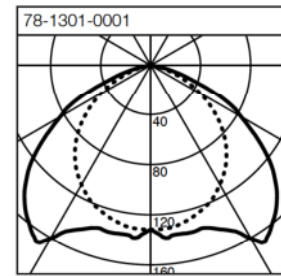

- TC-F, 36W, 2G10, 4000K, 2800 lm
- 5m, H07RN-F, schwarz
- Notlichtfunktion, 40% Lichtstrom, ca. 30min.