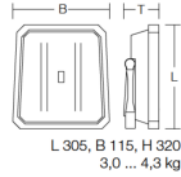

optional
mit Schalter

weitere Zuleitungslän-
gen auf Anfrage

Farbvarianten und
Druck auf Anfrage

verschiedene Stecksys-
teme lieferbar

Gladiator I / 36W

Gehäuse Kunststoff schwarz (Polycarbonat, umhüllt mit weichem, thermoplastischen Elastomer), Abdeckung Kunststoff (Polycarbonat) klar, Griff Kunststoff (ABS), mit 5m Zuleitung inkl. Netzstecker, inkl. Leuchtmittel