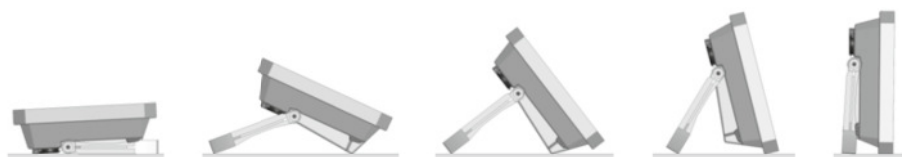

Gladiator I

- schlag- und bruchfestes 2-Komponenten-Gehäuse
- hohe Schutzart bis IP 66
- breitstrahlendes, gleichmäßiges Licht im gesamten Anwendungsbereich
- Notlicht- und Taschenlampenfunktion optional
- optional bis zu 3 Steckdosen

optional
mit Schalter

weitere Zuleitungslän-
gen auf Anfrage

Farbvarianten und
Druck auf Anfrage

verschiedene Stecksys-
teme lieferbar

Gladiator I / 36W

Gehäuse Kunststoff schwarz (Polycarbonat, umhüllt mit weichem, thermoplastischen Elastomer), Abdeckung Kunststoff (Polycarbonat) klar, Griff Kunststoff (ABS), mit 5m Zuleitung inkl. Netzstecker, inkl. Leuchtmittel