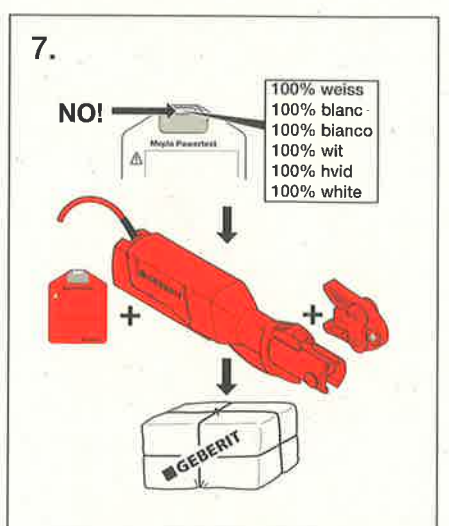

# Mepla Power-Test ...

ø 16 - 50

- 5.
- O.K. → Mepla PowerTest
- schwarz - grau
  - noir - gris
  - nero - grigio
  - zwart - grijs
  - sort - grá
  - black - grey
- NO! → Mepla PowerTest
- 100% weiss
  - 100% blanc
  - 100% bianco
  - 100% wit
  - 100% hvid
  - 100% white

# Mepla Power-Test ...

ø 16 - 26

**■ GEBERIT**