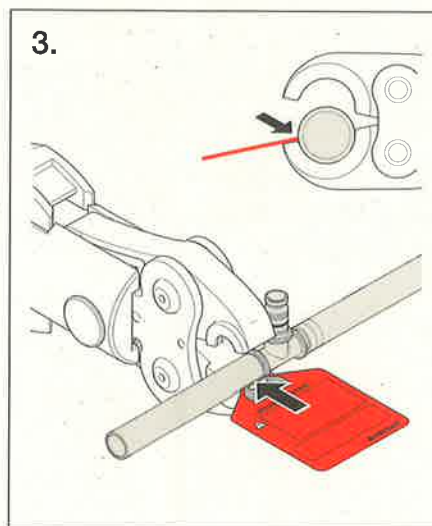

# Mepla Power-Test ...

ø 16 - 50

- 5.
- O.K. → Mepla PowerTest
- schwarz - grau
  - noir - gris
  - nero - grigio
  - zwart - grijs
  - sort - grá
  - black - grey
- NO! → Mepla PowerTest
- 100% weiss
  - 100% blanc
  - 100% bianco
  - 100% wit
  - 100% hvid
  - 100% white

# Mepla Power-Test ...

ø 16 - 26

**■ GEBERIT**