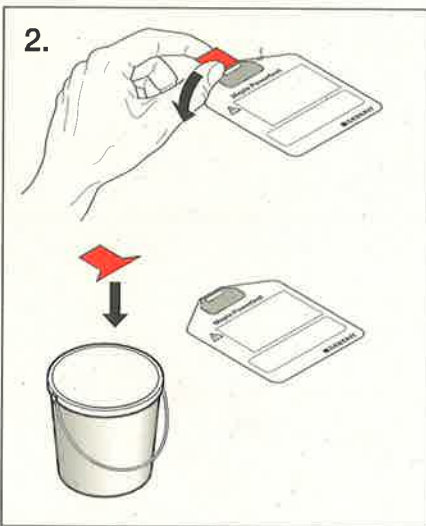

# Mepla Power-Test ...

ø 16 - 50

- 5.
- O.K. → Mepla PowerTest
- schwarz - grau
  - noir - gris
  - nero - grigio
  - zwart - grijs
  - sort - grá
  - black - grey
- NO! → Mepla PowerTest
- 100% weiss
  - 100% blanc
  - 100% bianco
  - 100% wit
  - 100% hvid
  - 100% white

# Mepla Power-Test ...

ø 16 - 26

**■ GEBERIT**