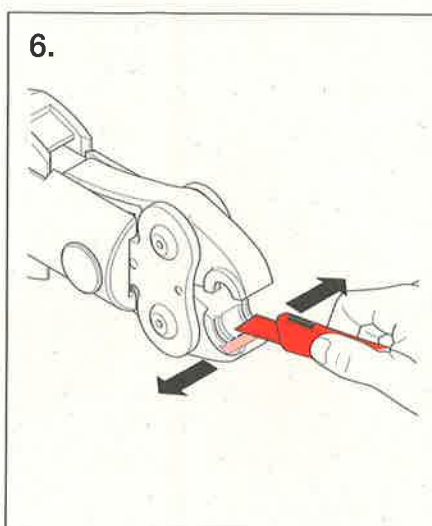

# Mepla Power-Test ...

ø 16 - 50

- 5.
- O.K. → Mepla PowerTest
- schwarz - grau
  - noir - gris
  - nero - grigio
  - zwart - grijs
  - sort - grá
  - black - grey
- NO! → Mepla PowerTest
- 100% weiss
  - 100% blanc
  - 100% bianco
  - 100% wit
  - 100% hvid
  - 100% white

# Mepla Power-Test ...

ø 16 - 26

**■ GEBERIT**