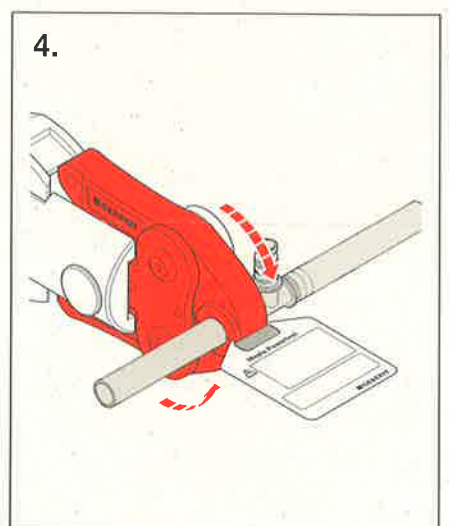

# Mepla Power-Test ...

ø 16 - 50

- 5.
- O.K. → Mepla PowerTest
- schwarz - grau
  - noir - gris
  - nero - grigio
  - zwart - grijs
  - sort - grá
  - black - grey
- NO! → Mepla PowerTest
- 100% weiss
  - 100% blanc
  - 100% bianco
  - 100% wit
  - 100% hvid
  - 100% white

# Mepla Power-Test ...

ø 16 - 26

**■ GEBERIT**