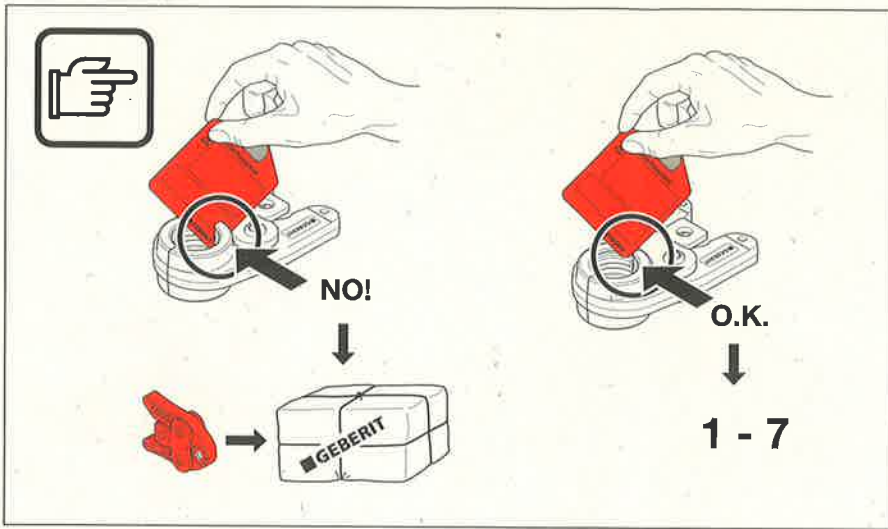

# Mepla Power-Test ...

ø 16 - 50

- 5.
- O.K. → Mepla PowerTest
- schwarz - grau
  - noir - gris
  - nero - grigio
  - zwart - grijs
  - sort - grá
  - black - grey
- NO! → Mepla PowerTest
- 100% weiss
  - 100% blanc
  - 100% bianco
  - 100% wit
  - 100% hvid
  - 100% white

# Mepla Power-Test ...

ø 16 - 26

**■ GEBERIT**