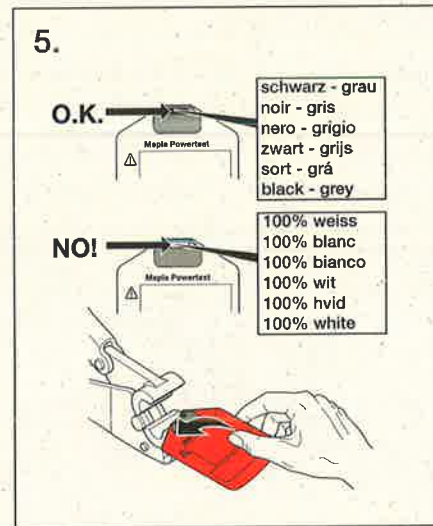

- 7.
- NO! → Mepla PowerTest
- 100% weiss
  - 100% blanc
  - 100% bianco
  - 100% wit
  - 100% hvid
  - 100% white

int. 7907-01

994.688.00.0

**■ GEBERIT**

# Mepla Power-Test ...

ø 16 - 26

**■ GEBERIT**