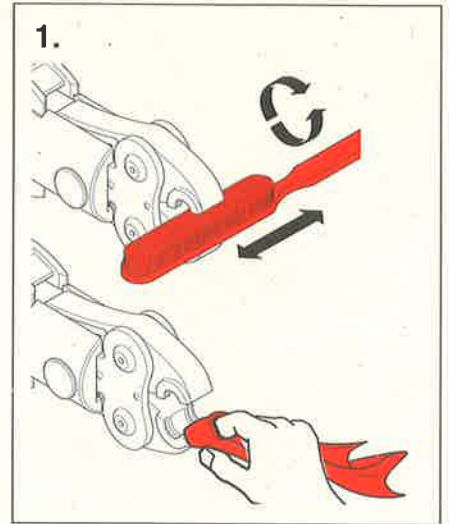

# Mepla Power-Test ...

ø 16 - 50

- 5.
- O.K. → Mepla PowerTest
- schwarz - grau
  - noir - gris
  - nero - grigio
  - zwart - grijs
  - sort - grá
  - black - grey
- NO! → Mepla PowerTest
- 100% weiss
  - 100% blanc
  - 100% bianco
  - 100% wit
  - 100% hvid
  - 100% white

# Mepla Power-Test ...

ø 16 - 26

**■ GEBERIT**