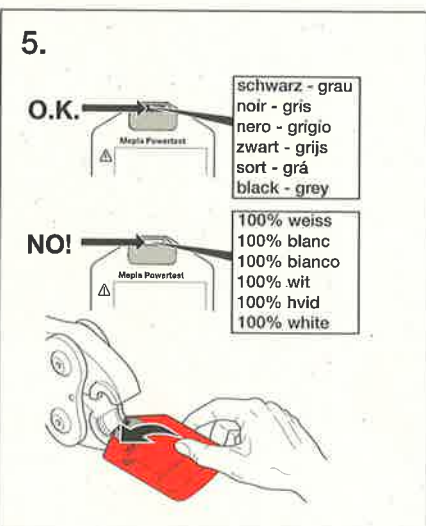

# Mepla Power-Test ...

ø 16 - 50

- 5.
- O.K. → Mepla PowerTest
- schwarz - grau
  - noir - gris
  - nero - grigio
  - zwart - grijs
  - sort - grá
  - black - grey
- NO! → Mepla PowerTest
- 100% weiss
  - 100% blanc
  - 100% bianco
  - 100% wit
  - 100% hvid
  - 100% white

# Mepla Power-Test ...

ø 16 - 26

**■ GEBERIT**