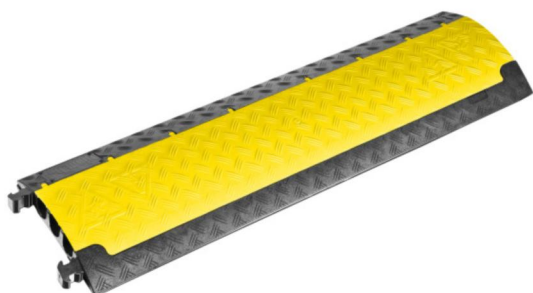

Artikel-Nr.	85200
Bezeichnung	Kabelbrücke 1000x290x48 mm Defender Mini
Langbeschreibung	Kabelbrücke 1000x290x48 mm Defender Mini
GTIN (EAN)	9003399317620
Ursprungsland	DE
Zolltarifnummer	39259020
Nettogewicht	5,000 kg
Verpackungsmenge	1
Mindestbestellmenge	1

ETIM 9.0	EC000722
Breite	290 mm
Höhe	48 mm
Anzahl der Kanäle	3
Länge	1000 mm
Werkstoff	Gummi
Farbe	gelb/schwarz
Max. Belastbarkeit	2 t

<https://www.pcelectric.at/shop/de/?func=detail&artnr=85200>