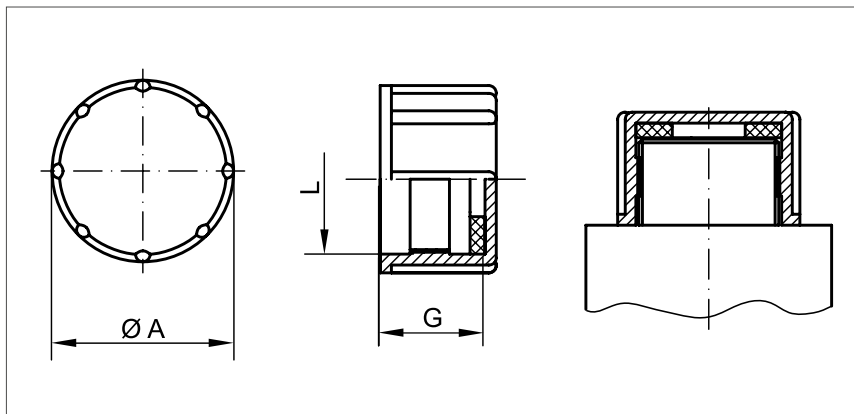

Schraubkappen mit Dichtring

GPN 804

Ihre KAPSTO® Qualitätsvorteile:

Abdichtend: Entspricht GPN 800, jedoch mit Dichtring für erhöhte Dichtigkeitsanforderungen.

Zusatzinformation: Passend für eine Vielzahl von Gewindearten. Griffige Außenrändel für eine einfache Montage per Hand.

Anwendbar für Gewinde L	Maße		Bestell-Nr.
	A	G	
M 8 x 1	12,0	8,0	804 M 8 x 1
M 12 x 1	16,0	12,0	804 M 12 x 1
M 12 x 1,5	16,0	12,0	804 M 12 x 1,5
M 14 x 1,5	18,0	12,0	804 M 14 x 1,5
M 16 x 1,5	21,0	12,0	804 M 16 x 1,5
M 18 x 1,5	22,0	12,0	804 M 18 x 1,5
M 20 x 1,5	25,0	14,0	804 M 20 x 1,5
M 22 x 1,5	28,0	14,0	804 M 22 x 1,5
M 24 x 1,5	29,0	14,0	804 M 24 x 1,5
M 26 x 1,5	30,0	14,0	804 M 26 x 1,5
M 36 x 1,5	44,0	12,0	804 M 36 x 1,5
M 45 x 1,5	53,0	15,0	804 M 45 x 1,5
M 30 x 2	38,0	14,0	804 M 30 x 2
M 36 x 2	44,0	17,0	804 M 36 x 2
M 42 x 2	50,0	15,0	804 M 42 x 2
M 45 x 2	53,0	15,0	804 M 45 x 2
M 52 x 2	60,0	15,0	804 M 52 x 2
G 1/4	18,0	12,0	804 G 1/4
G 3/8	21,0	12,0	804 G 3/8
G 1/2	25,0	14,0	804 G 1/2
G 3/4	32,0	14,0	804 G 3/4
G 1	39,0	14,0	804 G 1
G 1 1/4	47,7	17,7	804 G 1 1/4
9/16 18 UNF	18,0	12,0	804 9/16 18 UNF
3/4 16 UNF	24,0	18,0	804 3/4 16 UNF